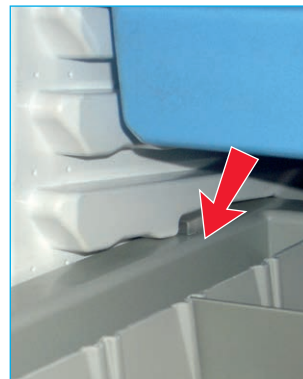

Seinäprofiili modulien pysäytysmekanismilla